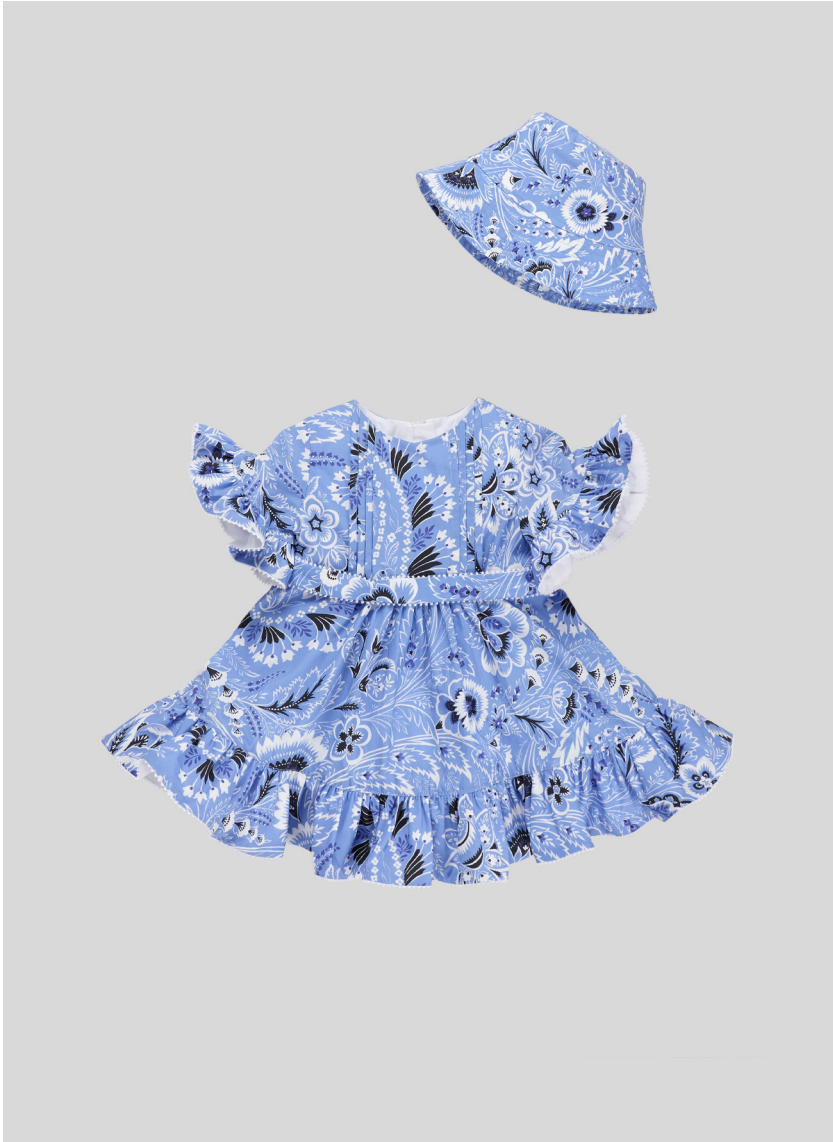

abito/dress GU1011 P0417 654AV
cappello/hat GU0647 P0417 654AV